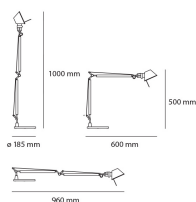

Tolomeo Midi Table LED 3000K Aluminum - Body Lamp

Michele De Lucchi, Giancarlo Fassina

IP20 

LUMINAIRE

- Watt: **9W**
- Spannung (V): **24V**
- Lichtstrom (lm): **491lm**
- CCT: **3000K**
- Efficiency: **63%**
- Efficacy: **54.52lm/W**
- CRI: **90**
- Dimmer Typology: **Microswitch Dimmer**

Anmerkungen

Complete lamp consists of body lamp + accessories

BESCHREIBUNG

Verstellbare Leuchtenarme aus glänzendem Aluminium; Gelenke und Arm der Wandleuchte aus poliertem Aluminium. Der Code bezieht sich nur auf den Leuchtenkörper

DIMENSION

- Länge: **cm 60**
- Höhe: **cm 50**
- Max Erweiterungslänge: **cm 100**
- Max Erweiterungsbreite: **cm 96**
- Glühdrahttest: **750°**

INKLUSIVE LICHTQUELLEN

- Kategorie: **Led**
- Anzahl: **1**
- Watt: **9W**
- Farbtemperatur(K): **3000K**
- CRI: **90**